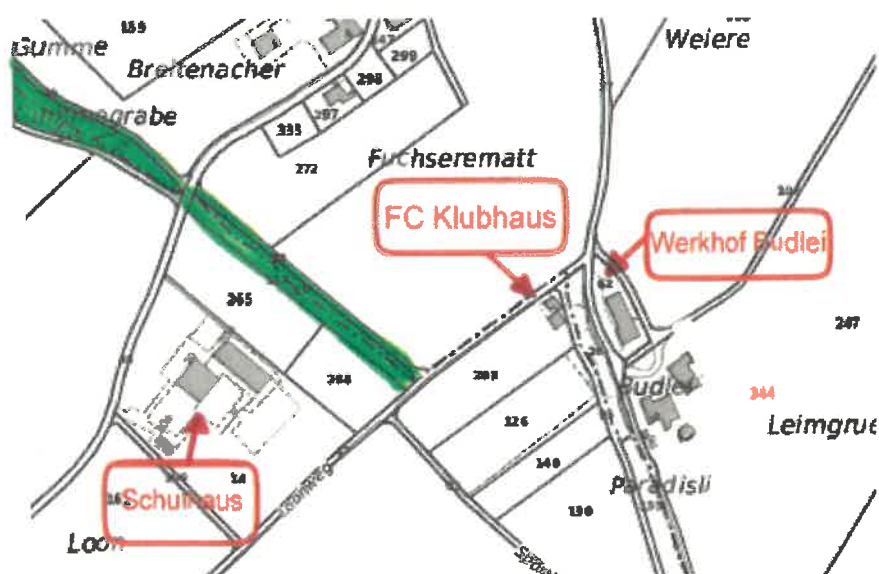

NEU

Gemeinsame Sammelstelle Hermrigen – Merzligen

Liebe Einwohner*innen

Ab sofort dürfen wir die Sammelstelle der Gemeinde Merzligen beim Werkhof in der Budlei (Gampelengasse 7, 3274 Merzligen) jeweils von **Montag bis Samstag, von 08.00 bis 20.00 Uhr**, für die Entsorgung von **Glas** (Verpackungsglas), **Blech** (Aluminium, Weissblech), **Aluminium-kapseln** (z.B. Nespresso) und **Textilien/Schuhe** (nur im Sammelsack) nutzen.