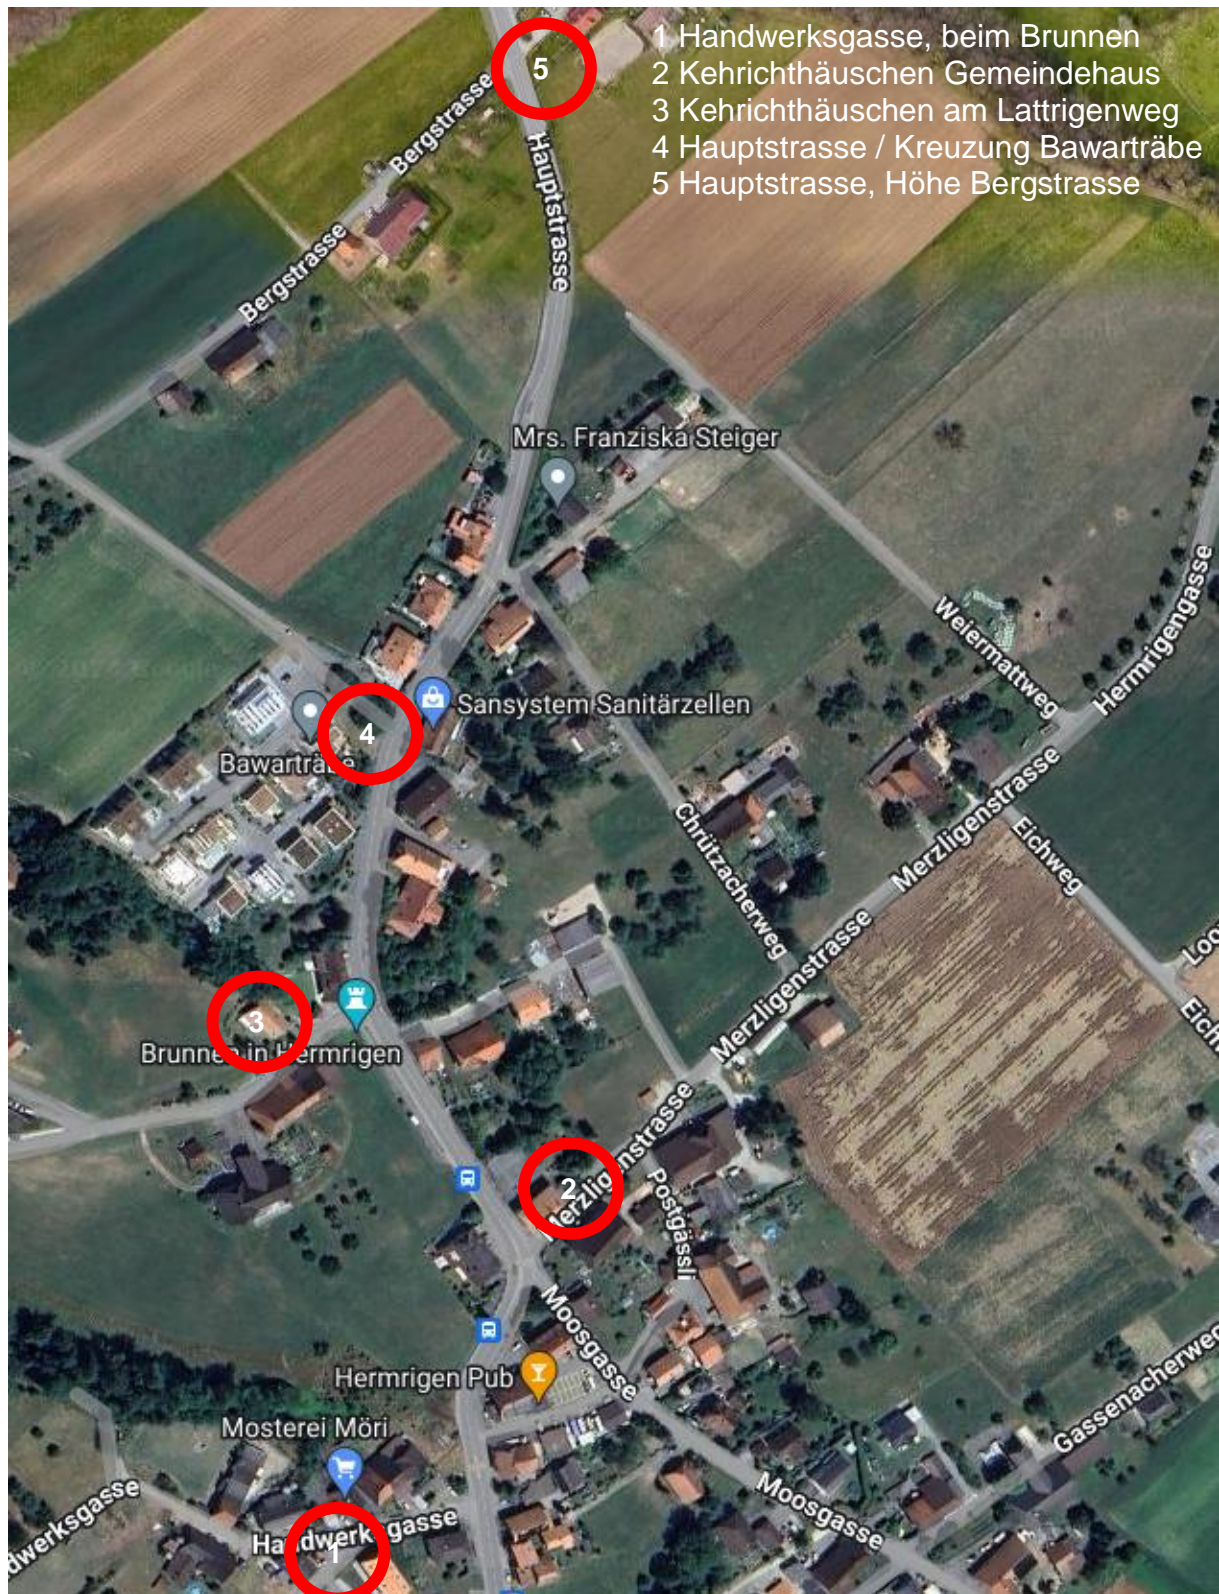

## Abfuhrstandorte Kehrichtabfuhr

### Abfahrstandorte Grünabfuhr

- 1 Hauptstrasse, Kreuzung Bergstrasse
- 2 Bergstrasse, Höhe Nr. 11
- 3 Kreuzung Bergstrasse / Burigässli
- 4 Lattrigenweg, Höhe Nr. 21/23
- 5 Kreuzung Kirchackerweg / Blattackerweg
- 6 Burigässli
- 7 Hauptstrasse, Kreuzung Einfahrt Bawarträbe
- 8 Chrützackerweg, Höhe Nr. 50
- 9 Kehrlichhäuschen am Lattrigenweg
- 10 Kehrlichhäuschen beim Gemeindehaus
- 11 Handwerksgasse, beim Brunnen
- 12 Kreuzung Moosgasse / Schmitten - / Postgässli
- 13 Schulhaus Merzligen - Hermrigen
- 14 Moosgasse, Höhe Nr. 7
- 15 Moosgasse, Höhe Nr. 9/11
- 16 Kreuzung Moosgasse / Grubenweg