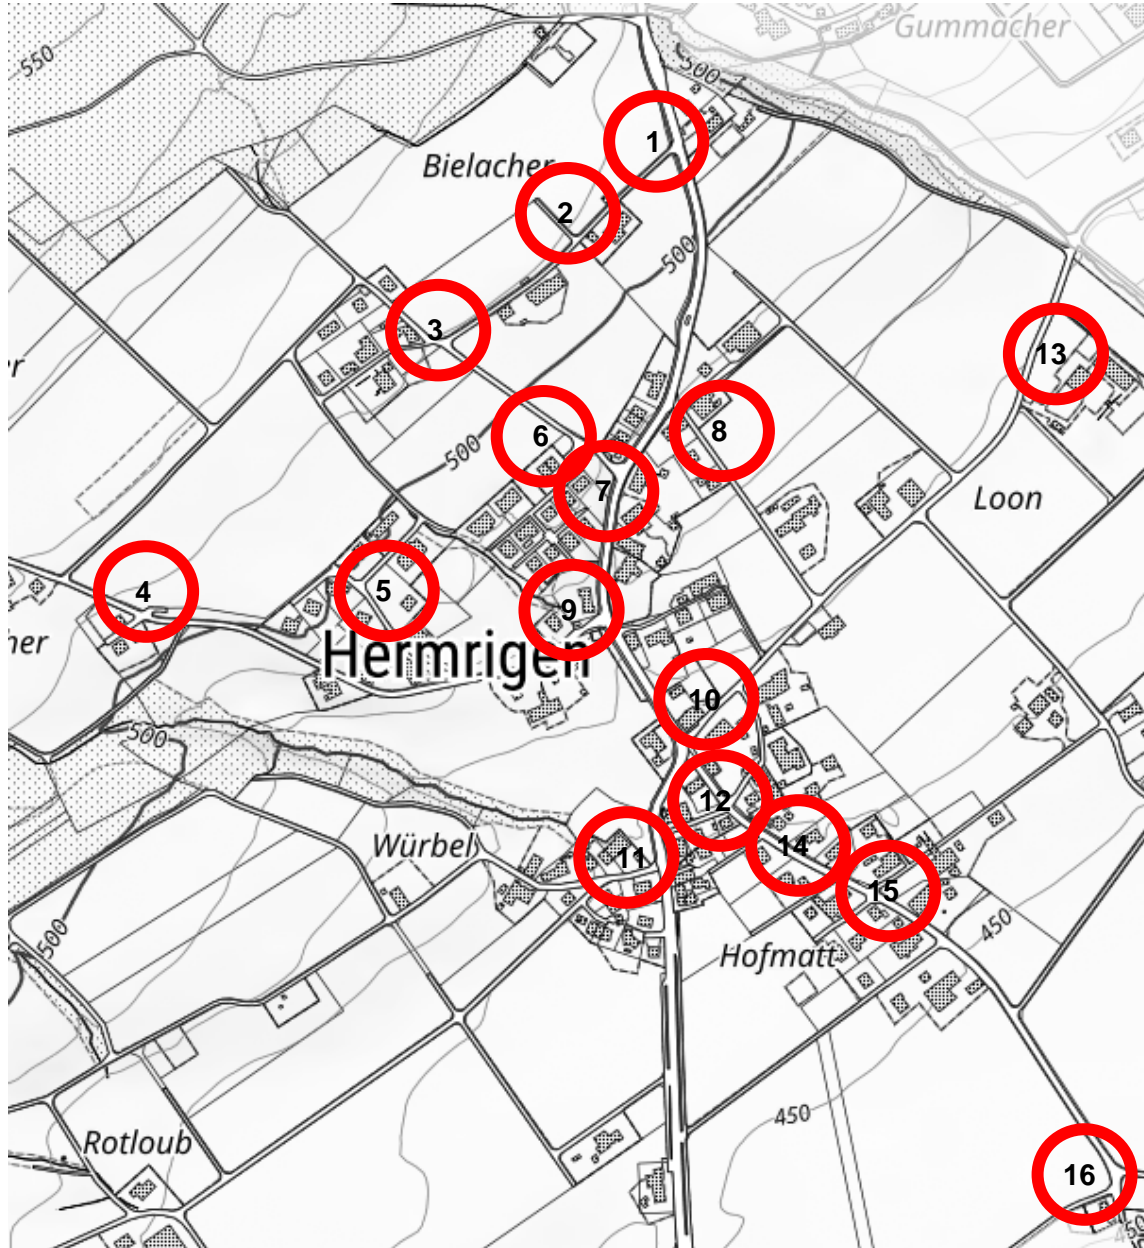

## Abfuhrstandorte Kehrichtabfuhr

### Abfahrstandorte Grünabfuhr

- 1 Hauptstrasse, Kreuzung Bergstrasse
- 2 Bergstrasse, Höhe Nr. 11
- 3 Kreuzung Bergstrasse / Burigässli
- 4 Lattrigenweg, Höhe Nr. 21/23
- 5 Kreuzung Kirchackerweg / Blattackerweg
- 6 Burigässli
- 7 Hauptstrasse, Kreuzung Einfahrt Bawarträbe
- 8 Chrützackerweg, Höhe Nr. 50
- 9 Kehrlichhäuschen am Lattrigenweg
- 10 Kehrlichhäuschen beim Gemeindehaus
- 11 Handwerksgasse, beim Brunnen
- 12 Kreuzung Moosgasse / Schmitten - / Postgässli
- 13 Schulhaus Merzligen - Hermrigen
- 14 Moosgasse, Höhe Nr. 7
- 15 Moosgasse, Höhe Nr. 9/11
- 16 Kreuzung Moosgasse / Grubenweg